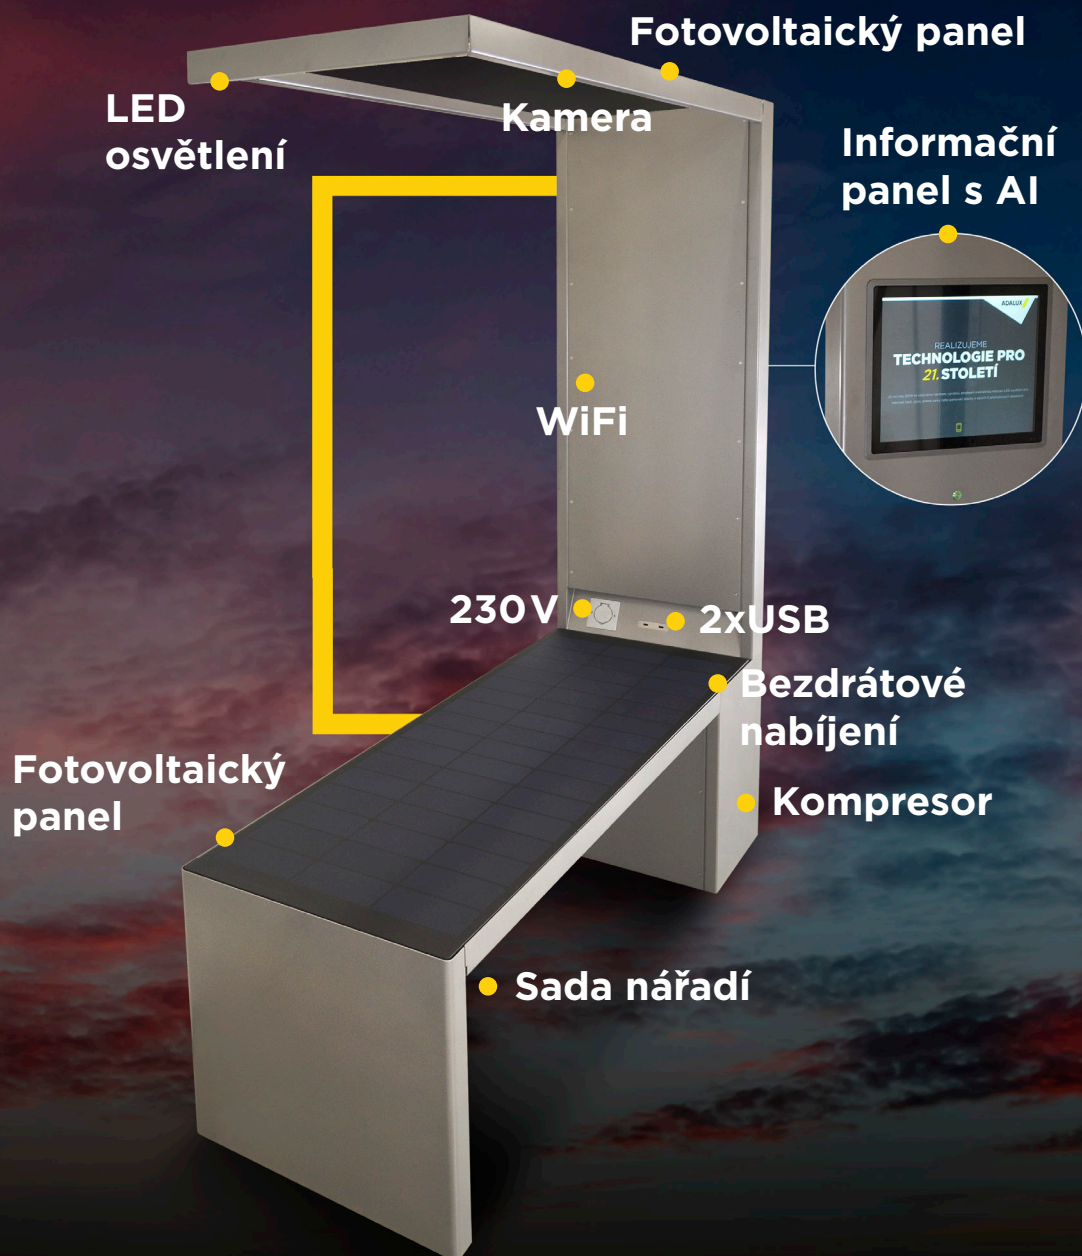

Solární multifunkční lavička

607 071 081
info@adalux.cz

www.adalux.cz

Solární multifunkční lavička

Fotovoltaický panel	2x134 Wp
LED osvětlení	10 W
Zásuvka	230 V
USB	2x2,1A
Bezdrátové nabíjení	Qi, 1A
Kompresor	10 Bar
Kamera	Aplikace, noční vidění
WiFi	802.11b/g/n, 4 G (LTE), GPS
Informační panel	Informace z obce a okolí, možnost vzkazů. Úřední nástěnka
Nářadí	Šroubovák, sada imbus klíčů a torx klíčů, plochý klíč, montážní páka
Rozměry	1500x2100x500 mm