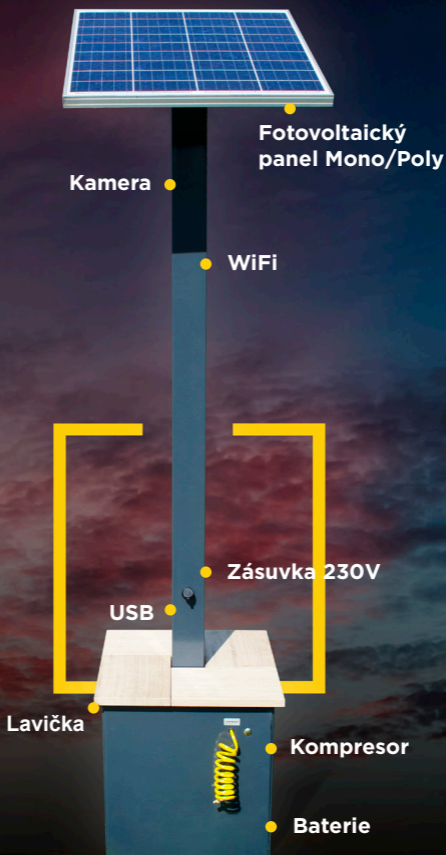

ADALUX
LED SOLAR LIGHTS

Solární NABÍJECÍ STANICE

607 071 081

info@adalux.cz

www.adalux.cz